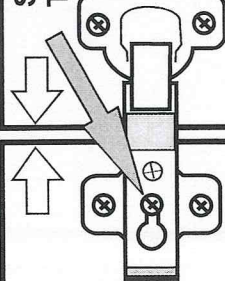

5

NASUŇTE PANT,
UTÁHNĚTE ŠROUB

SLIP IN HINGE,
TIGHTEN SCREW

NASTAVENÍ DVEŘÍ
DOOR ADJUSTMENT

6

POLICE
SHELF