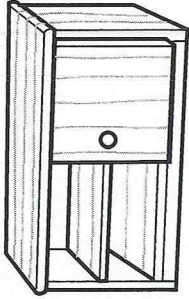

IDEA

BOTNÍK

SHOE CABINET
774/1874

SWEDISH DESIGN

KONFIRMAT
CONFIRMAT 6x

IMBUS
ALLEN KEY 1x

HŘEBÍKY
NAILS 20x

NOSIČ POLIC
SHELF SUPPORT 8x

PANT
HINGE

A - 2x
B - 2x

VRUT PANTOVÝ
HINGE SCREW 8x

ÚCHYTKA
PINE KNOB 1x

VRUT
SCREW 1x

IDEA nábytek s.r.o.

tel.: 257 951 880

fax: 235 313 275