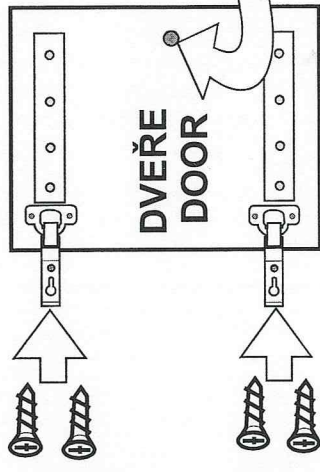

V Pískovně 305, 155 21 Praha 5, Czech Republic

1

BOK
SIDE
PANEL

2

3

ZÁDA
BACK
PANEL

4

a b

5

NASUŇTE PANT,
UTÁHNĚTE ŠROUB

SLIP IN HINGE,
TIGHTEN SCREW

NASTAVENÍ DVEŘÍ
DOOR ADJUSTMENT

6

POLICE
SHELF