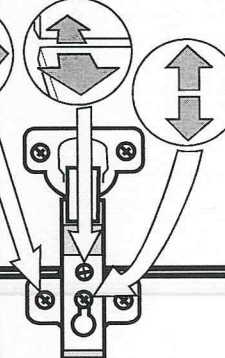

V Pískovně 305, 155 21 Praha 5, Czech Republic

1

BOK
SIDE
PANEL

2

3

ZÁDA
BACK
PANEL

4

a b

5

NASUŇTE PANT,
UTÁHNĚTE ŠROUB

SLIP IN HINGE,
TIGHTEN SCREW

NASTAVENÍ DVEŘÍ
DOOR ADJUSTMENT

6

POLICE
SHELF