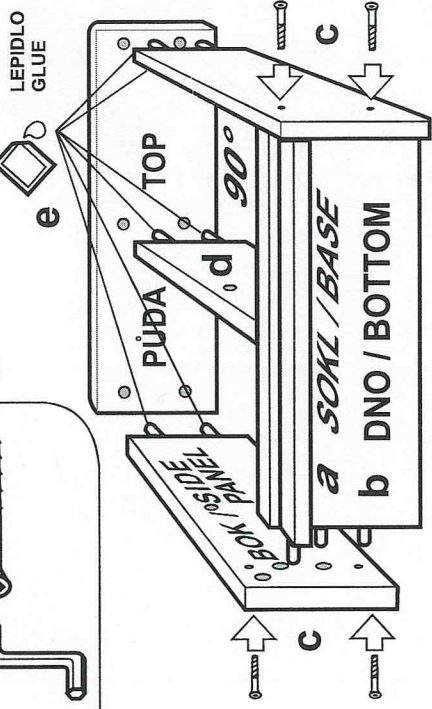

V Pískovně 305, 155 21 Praha 5, Czech Republic

1

BOK
SIDE
PANEL

2

3

ZÁDA
BACK
PANEL

4

a b

5

NASUŇTE PANT,
UTÁHNĚTE ŠROUB

SLIP IN HINGE,
TIGHTEN SCREW

NASTAVENÍ DVEŘÍ
DOOR ADJUSTMENT

6

POLICE
SHELF