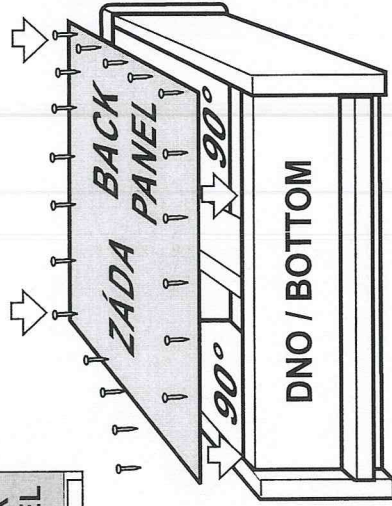

V Pískovně 305, 155 21 Praha 5, Czech Republic

1

BOK
SIDE
PANEL

2

3

ZÁDA
BACK
PANEL

4

a b

5

NASUŇTE PANT,
UTÁHNĚTE ŠROUB

SLIP IN HINGE,
TIGHTEN SCREW

NASTAVENÍ DVEŘÍ
DOOR ADJUSTMENT

6

POLICE
SHELF