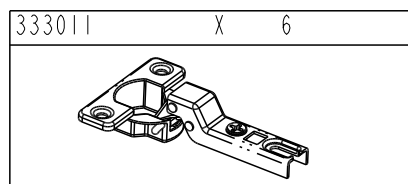

REP	DIM	QTE
1	1622 x 499	2
2	812 x 500	2
3	1622 x 396	1
4	1636 x 395	2
5	382 x 395	2
6	382 x 395	1
7	1648 x 808	1

1

x 2

2

45,5mm

3

350041 X 4	918 X 4	604757 X1
 Ø 50 Ht 30 mm	 VBA TR 4x25	 x30

4