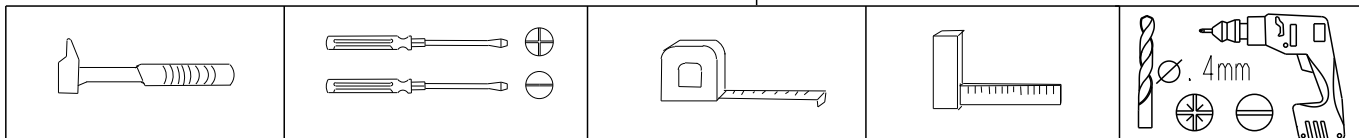

MEUBLES
DEMEYERE

SAV
SPAREPARTS
KUNDEDIENST
POST VENTAS
SERVICE NA VERKOOP
SERVIZIO POST-VENDITA
SERVICO DEPOIS DE VENDA
SERWIS POGWARANCYJNY

175062 0

1H00MN

- FR SECURITE**
RESPECTER LES INSTRUCTIONS DE MONTAGE DECRIRES DANS LA NOTICE.
- EN CAUTION**
FOLLOW CAREFULLY THE ASSEMBLING INSTRUCTIONS DESCRIBED IN THE DIRECTIONS.
- DE SICHERHEITSVORSCHRIFTEN**
BEACHTEN SIE BITTE UNBEDINGT DIE ANGEGEBENEN AUFBAUVORSCHRIFTEN.
- ES SEGURIDAD**
RESPECTAR LAS INSTRUCCIONES DE MONTAJE DESCRIBIDAS EN EL FOLLETO.

- NL VEILIGHEID**
DE IN DE GEBRUIKSAANWIJZING BESCHREVEN INSTRUCTIES RESPECTEREN.
- IT SICUREZZA**
RISPETTARE LE ISTRUZIONI DI MONTAGGIO DESCRITTE NEEL 'AVVERTENZA.
- PT SEGURANCA**
RESPEITAR AS INSTURACOS, DE MONTAGEM DESCRVEDAS NA INSTRUCOES DE USO.
- PL UWAGA**
PROSZE, PRZESTRZEGAC INSTRUKCJI MONTAZU.

REP	DIM	QTE
1	1622 x 499	2
2	812 x 500	2
3	1622 x 396	1
4	1636 x 395	2
5	382 x 395	2
6	382 x 395	1
7	1648 x 808	1

1

x 2

2

45,5mm

3

350041 X 4	918 X 4	604757 X1
 Ø 50 Ht 30 mm	 VBA TR 4x25	 x30

4