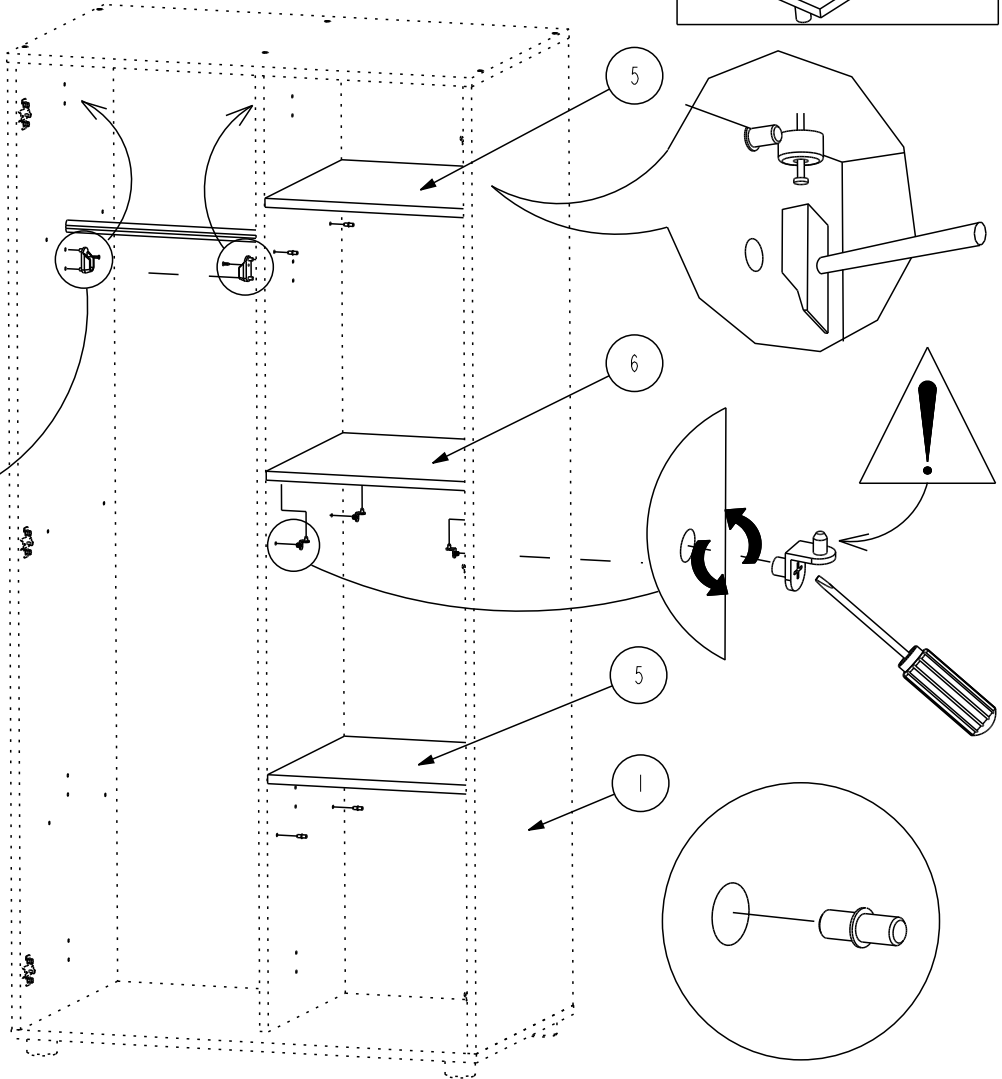

REP	DIM	QTE
1	1622 x 499	2
2	812 x 500	2
3	1622 x 396	1
4	1636 x 395	2
5	382 x 395	2
6	382 x 395	1
7	1648 x 808	1

1

x 2

2

45,5mm

3

350041 X 4	918 X 4	604757 X1
 Ø 50 Ht 30 mm	 VBA TR 4x25	 x30

4

340217 X 1

949 X1
 VBA TF 4x15

5

700	X 1	706	X 8	935	X 2
					
				VBA SPAX TF 3x12	

175062 0 25-11-10
310040 X 2

18006	X 1
	
Lg: 376 mm	

720	X 4
	

6