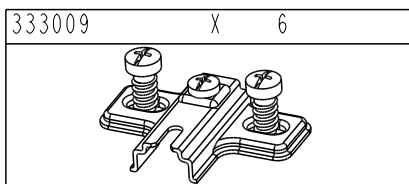

- NL VEILIGHEID**
DE IN DE GEBRUIKSAANWIJZING BESCHREVEN INSTRUCTIES RESPECTEREN.
- IT SICUREZZA**
RISPETTARE LE ISTRUZIONI DI MONTAGGIO DESCRITTE NEEL 'AVVERTENZA.
- PT SEGURANCA**
RESPEITAR AS INSTURACOS, DE MONTAGEM DESCRVEDAS NA INSTRUCOES DE USO.
- PL UWAGA**
PROSZE, PRZESTRZEGAC INSTRUKCJI MONTAZU.

REP	DIM	QTE
1	1622 x 499	2
2	812 x 500	2
3	1622 x 396	1
4	1636 x 395	2
5	382 x 395	2
6	382 x 395	1
7	1648 x 808	1

1

x 2

2

45,5mm

3

350041 X 4	918 X 4	604757 X1
 Ø 50 Ht 30 mm	 VBA TR 4x25	 x30

4

340217 X 1

949 X1
 VBA TF 4x15

5

700	X 1	706	X 8	935	X 2
					
				VBA SPAX TF 3x12	

175062 0 25-11-10
310040 X 2

18006	X 1
	
Lg: 376 mm	

720	X 4
	

6