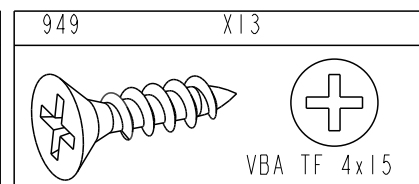

- NL VEILIGHEID**
DE IN DE GEBRUIKSAANWIJZING BESCHREVEN INSTRUCTIES RESPECTEREN.
- IT SICUREZZA**
RISPETTARE LE ISTRUZIONI DI MONTAGGIO DESCRITTE NEEL 'AVVERTENZA.
- PT SEGURANCA**
RESPEITAR AS INSTURACOS, DE MONTAGEM DESCRVEDAS NA INSTRUCOES DE USO.
- PL UWAGA**
PROSZE, PRZESTRZEGAC INSTRUKCJI MONTAZU.

REP	DIM	QTE
1	1622 x 499	2
2	812 x 500	2
3	1622 x 396	1
4	1636 x 395	2
5	382 x 395	2
6	382 x 395	1
7	1648 x 808	1

1

x 2

2

45,5mm

3

350041 X 4	918 X 4	604757 X1
 Ø 50 Ht 30 mm	 VBA TR 4x25	 x30

4