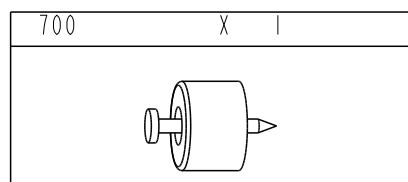

- NL VEILIGHEID**
DE IN DE GEBRUIKSAANWIJZING BESCHREVEN INSTRUCTIES RESPECTEREN.
- IT SICUREZZA**
RISPETTARE LE ISTRUZIONI DI MONTAGGIO DESCRITTE NEEL 'AVVERTENZA.
- PT SEGURANCA**
RESPEITAR AS INSTURACOS, DE MONTAGEM DESCRVEDAS NA INSTRUCOES DE USO.
- PL UWAGA**
PROSZE, PRZESTRZEGAC INSTRUKCJI MONTAZU.

REP	DIM	QTE
1	1622 x 499	2
2	812 x 500	2
3	1622 x 396	1
4	1636 x 395	2
5	382 x 395	2
6	382 x 395	1
7	1648 x 808	1

1

x 2

2

45,5mm

3

350041 X 4	918 X 4	604757 X1
 Ø 50 Ht 30 mm	 VBA TR 4x25	 x30

4