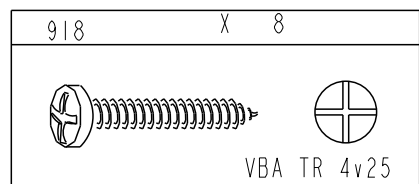

- NL VEILIGHEID**
DE IN DE GEBRUIKSAANWIJZING BESCHREVEN INSTRUCTIES RESPECTEREN.
- IT SICUREZZA**
RISPETTARE LE ISTRUZIONI DI MONTAGGIO DESCRITTE NEEL 'AVVERTENZA.
- PT SEGURANCA**
RESPEITAR AS INSTURACOS, DE MONTAGEM DESCRVEDAS NA INSTRUCOES DE USO.
- PL UWAGA**
PROSZE, PRZESTRZEGAC INSTRUKCJI MONTAZU.

REP	DIM	QTE
1	1622 x 499	2
2	812 x 500	2
3	1622 x 396	1
4	1636 x 395	2
5	382 x 395	2
6	382 x 395	1
7	1648 x 808	1

1

x 2

2

45,5mm

3

350041 X 4	918 X 4	604757 X1
 Ø 50 Ht 30 mm	 VBA TR 4x25	 x30

4

340217 X 1

949 X1
 VBA TF 4x15

5

700	X 1	706	X 8	935	X 2
					
				VBA SPAX TF 3x12	

175062 0 25-11-10
310040 X 2

18006	X 1
	
Lg: 376 mm	

720	X 4
	

6