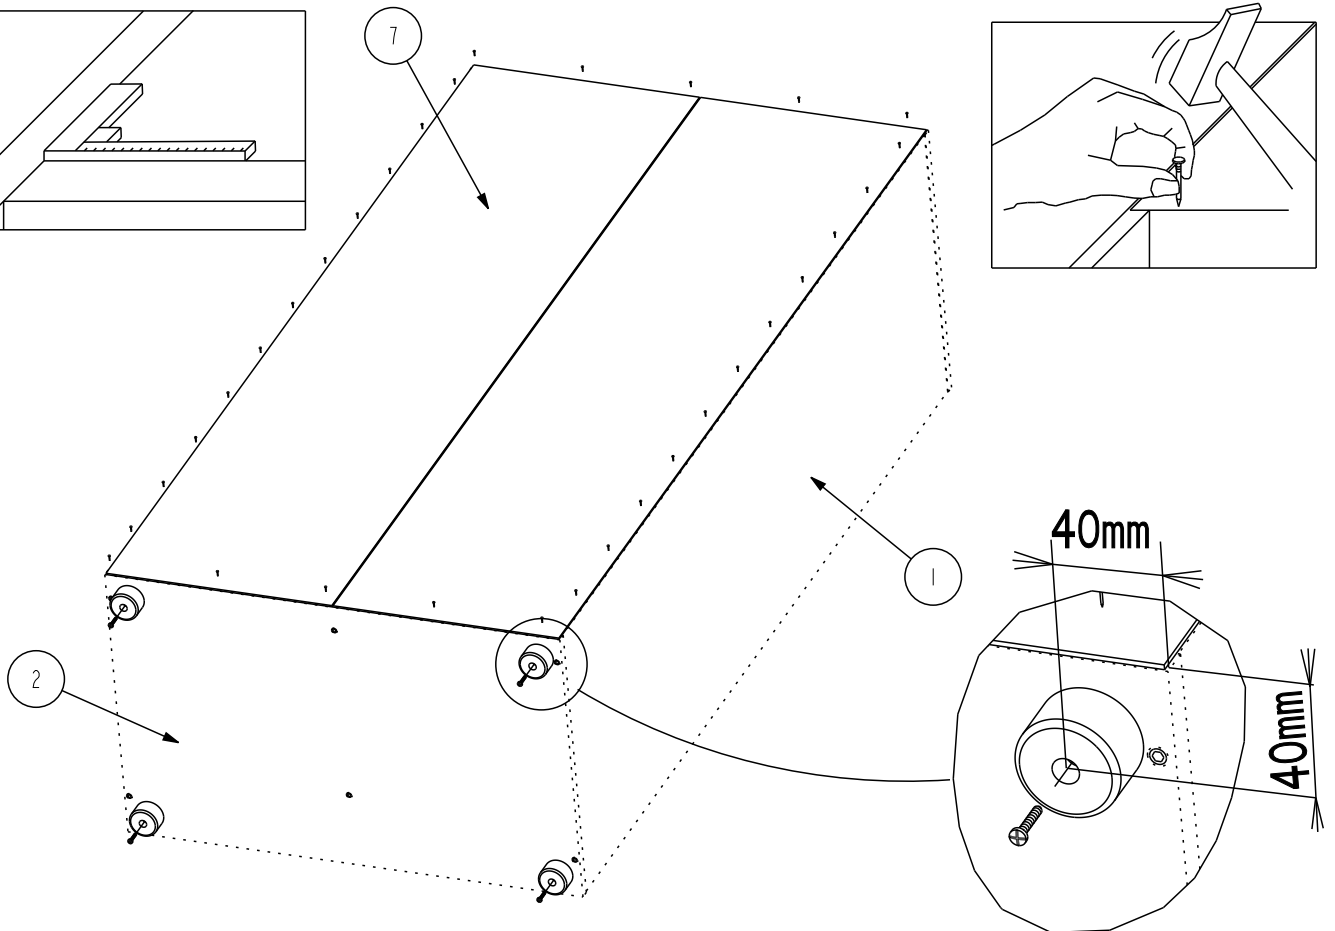

REP	DIM	QTE
1	1622 x 499	2
2	812 x 500	2
3	1622 x 396	1
4	1636 x 395	2
5	382 x 395	2
6	382 x 395	1
7	1648 x 808	1

1

x 2

2

45,5mm

3

350041 X 4	918 X 4	604757 X1
 Ø 50 Ht 30 mm	 VBA TR 4x25	 x30

4

340217 X 1

949 X1
 VBA TF 4x15

5

700	X 1	706	X 8	935	X 2
					
				VBA SPAX TF 3x12	

175062 0 25-11-10
310040 X 2

18006	X 1
	
Lg: 376 mm	

720	X 4
	

6