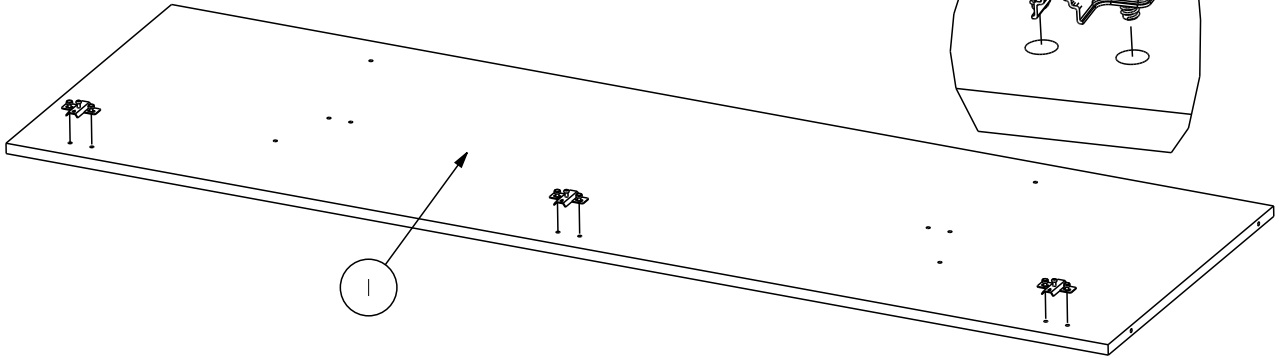

- NL VEILIGHEID**
DE IN DE GEBRUIKSAANWIJZING BESCHREVEN INSTRUCTIES RESPECTEREN.
- IT SICUREZZA**
RISPETTARE LE ISTRUZIONI DI MONTAGGIO DESCRITTE NEEL 'AVVERTENZA.
- PT SEGURANCA**
RESPEITAR AS INSTURACOS, DE MONTAGEM DESCRVEDAS NA INSTRUCOES DE USO.
- PL UWAGA**
PROSZE, PRZESTRZEGAC INSTRUKCJI MONTAZU.

REP	DIM	QTE
1	1622 x 499	2
2	812 x 500	2
3	1622 x 396	1
4	1636 x 395	2
5	382 x 395	2
6	382 x 395	1
7	1648 x 808	1

1

x 2

2

45,5mm

3

350041 X 4	918 X 4	604757 X1
 Ø 50 Ht 30 mm	 VBA TR 4x25	 x30

4